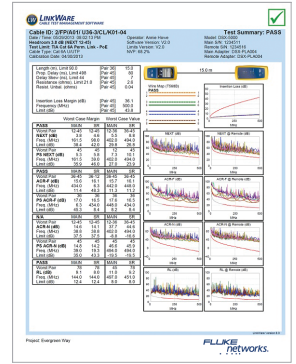

- Cat 6A ve Class E_A Bakır Sertifikalandırma
- Kanal Ölçüm Adaptörleri; Sökülebilir test uçları ile opsiyonel Permanent Link Adaptörleri dahildir.
- 10 saniyede Cat 6A testleri
- ProjX™ Management System test ayarlarını hızlı ve kusursuz yapabilmeyi sağlar.
- HDTDX ve HDTDR ile hata lokasyonlarını nokta atışı ile tespit edin.
- Herhangi bir akıllı cihazdan işlerinizi ve test cihazlarınızı LinkWare™ Live entegrasyonu ile yönetin.
- LinkWare™ PC ile hızlıca ve kolayca profesyonel size özel PDF raporları oluşturun.

**Güvenilir,
Emniyetli
Veri Kablolama
Sertifikalandırma**