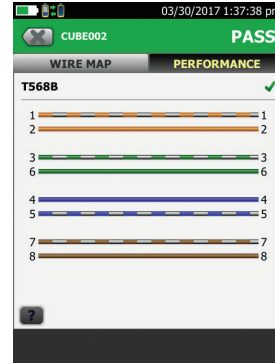

DSX-600 CableAnalyzer™

- Cat 6A ve Class E_A Bakır Sertifikalandırma
- Kanal Ölçüm Adaptörleri; Sökülebilir test uçları ile opsiyonel Permanent Link Adaptörleri dahildir.
- 10 saniyede Cat 6A testleri
- ProjX™ Management System test ayarlarını hızlı ve kusursuz yapabilmeyi sağlar.
- HDTDX ve HDTDR ile hata lokasyonlarını nokta atışı ile tespit edin.
- Herhangi bir akıllı cihazdan işlerinizi ve test cihazlarınızı LinkWare™ Live entegrasyonu ile yönetin.
- LinkWare™ PC ile hızlıca ve kolayca profesyonel size özel PDF raporları oluşturun.

**Güvenilir,
Emniyetli
Veri Kablolama
Sertifikalandırma**

DSX-600 CableAnalyzer™

DSX-600 ihtiyacınız olan Cat 6_A ve Class E_A Bakır Sertifikalandırmasını, 10 saniye test süresinde ve gelişmiş kullanıcı arayüzü özellikleri ile sağlar. Dünyaca desteklenen efsanevi Fluke Networks güvenilirliğindeki özellikler ile işlerinizi ve test cihazlarınızı, LinkWare™ Live ile Wi-Fi üzerinden herhangi bir akıllı cihazdan yönetin.