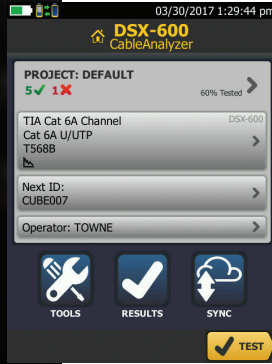

DSX-600 CableAnalyzer™

- Cat 6A ve Class E_A Bakır Sertifikalandırma
- Kanal Ölçüm Adaptörleri; Sökülebilir test uçları ile opsiyonel Permanent Link Adaptörleri dahildir.
- 10 saniyede Cat 6A testleri
- ProjX™ Management System test ayarlarını hızlı ve kusursuz yapabilmeyi sağlar.
- HDTDX ve HDTDR ile hata lokasyonlarını nokta atışı ile tespit edin.
- Herhangi bir akıllı cihazdan işlerinizi ve test cihazlarınızı LinkWare™ Live entegrasyonu ile yönetin.
- LinkWare™ PC ile hızlıca ve kolayca profesyonel size özel PDF raporları oluşturun.

**Güvenilir,
Emniyetli
Veri Kablolama
Sertifikalandırma**

DSX-600 CableAnalyzer™

DSX-600 ihtiyacınız olan Cat 6_A ve Class E_A Bakır Sertifikalandırmasını, 10 saniye test süresinde ve gelişmiş kullanıcı arayüzü özellikleri ile sağlar. Dünyaca desteklenen efsanevi Fluke Networks güvenilirliğindeki özellikler ile işlerinizi ve test cihazlarınızı, LinkWare™ Live ile Wi-Fi üzerinden herhangi bir akıllı cihazdan yönetin.

Özellikler	DSX-600
Açıklama	İhtiyacınız olan Cat 6A ve Class E _A bakır kablo test cihazı
Cat 3 – Cat 6A / Class E _A	✓
Cat 6A / Class F _A	
Cat 8 / Class I/II	
Maksimum Frekans	500 MHz
Otomatik Test Süresi	10 sn Class E _A /Cat 6A 9 sn Class E/Cat 6
Shield Entegrasyon Testi	✓
Permanent Link Adaptörü	Opsiyonel
Gelişmiş Hata Bilgisi ve Sorun Giderme	
PoE Direnç Dengesizliği	
Entegre Alien Crosstalk Kapasitesi	
Koaksiyel Adaptörler	Opsiyonel
M12 Adaptörler	Opsiyonel
Patch Kablo Adaptörleri	
Fiber – OLTS, OTDR & Denetleme	