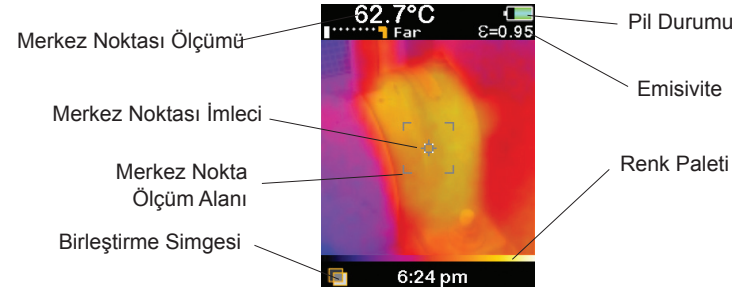

Ölçüm Ekranı