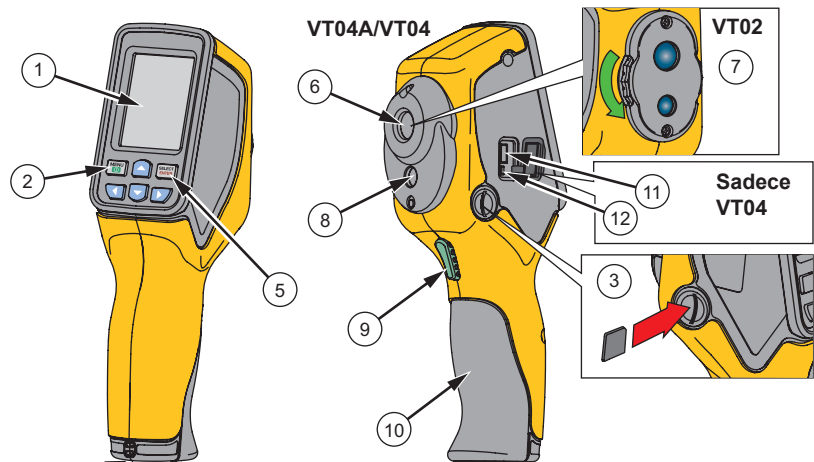

# Visual IR Thermometer

## VT02, VT04A, VT04

- 1 LCD Ekran
- 2 Gücü Açma/Kapama ve Menü
- 3 Micro SD Bellek kartı yuvası
- 4 Tripod
- 5 Seç/Gir Tuşu
- 6 Kızılötesi Lens
- 7 Döner Objektif Kapağı
- 8 Görsel Kamera
- 9 Görüntü Yakalama Tetiği
- 10 Pil Kapağı
- 11 Micro USB Konektör
- 12 Pil Şarj Durumu LED'i