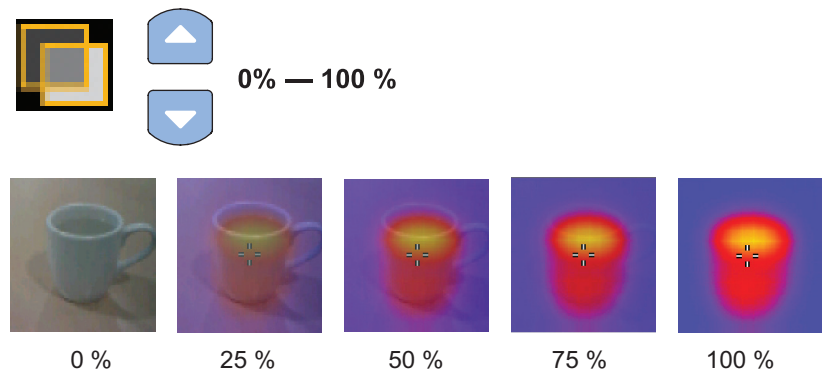

Görüntü Birleştirme