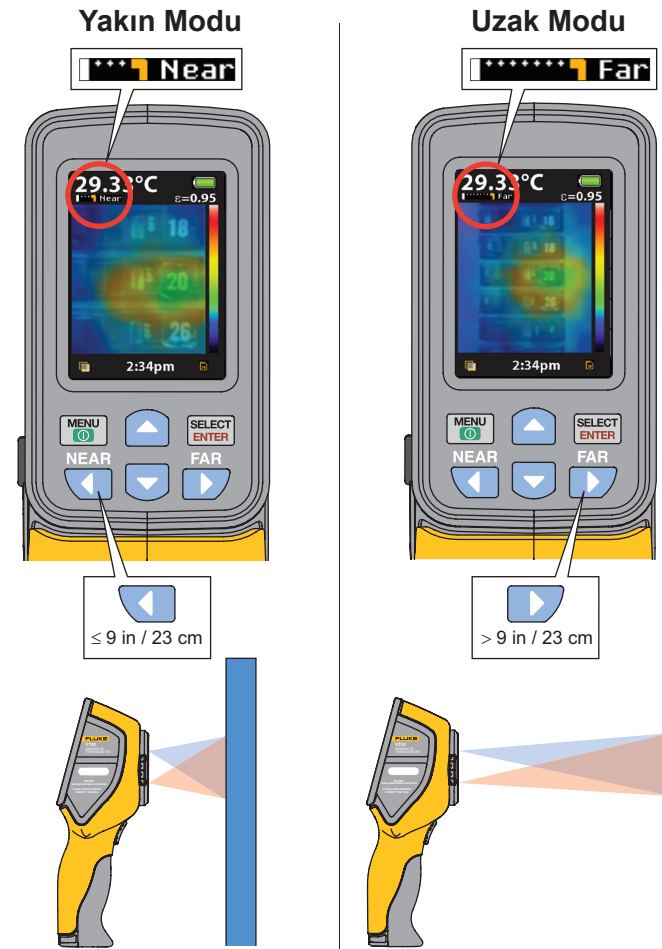

Görsel Resim Hizalama Kontrolü