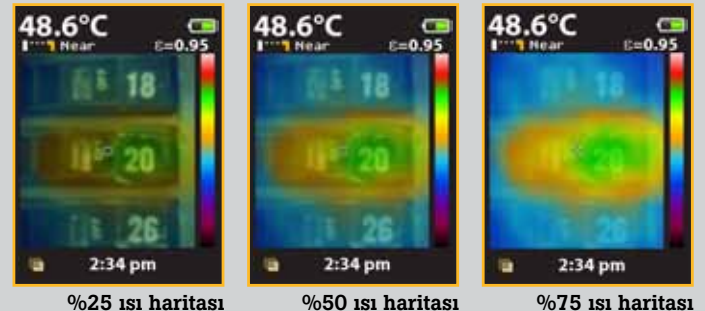

- Sıcaklık değerlerini harmanlanmış bir ısı haritasında görme olanağı
- Kutudan çıkarıldığı anda kullanıma hazır olacak kadar sezgisel
- Cep boyutunda tasarım
- Son derece uygun fiyat

Her şeyi görmek için tasarlandı

Her Fluke Görsel IR Termometre, sorunun tam konumunu anında tespit edebilmek için kızılötesi ısı haritası katmanlı bir dahili dijital kameraya sahiptir.

VT02

VT04/
VT04A

Kızılötesi ısı haritası katmanı

Görsel IR termometrenin temel özellikleri:

Bütçenize uygun

Fluke VT02, VT04 ve VT04A görsel IR Termometreler etkileyici sıcaklık özelliklerine sahiptir. Düşük fiyatı sayesinde tüm ekibinizi bu termometrelerle donatabilirsiniz.

Sezgisel arabirim

Kutudan çıkarır çıkarmaz kullanmaya başlayın.

Cep boyutunda tasarım

İhtiyaç duyduğunuzda yanınızda taşıyabilirsiniz. Alet çantanıza veya cebinize kolayca sığar.

Kızılötesi ısı haritası birleşimi

Tek bir düğmeyle dijital görüntüyü %0, %25, %50, %75 ısı haritası katmanı ve tam kızılötesiyle birleştirin.