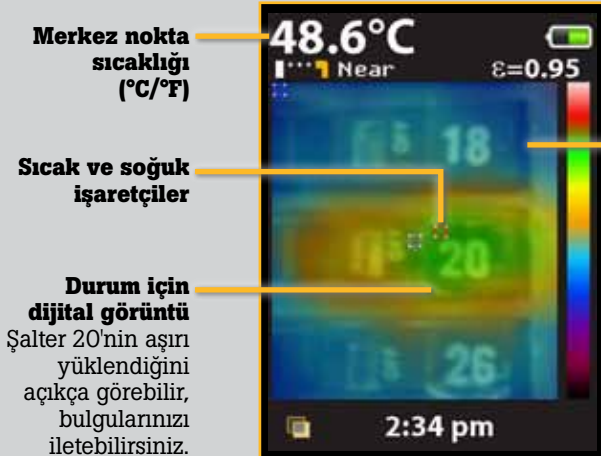

VT04, VT04A ve VT02 Görsel IR Termometreler

Teknik Veriler

Sorunları anında tespit edin!

Çoklu sıcaklık ölçümleri ihtiyacını ortadan kaldırın. Fluke Görsel IR Termometreler, kızılötesi ısı haritasının sunduğu görsel avantajla noktasal termometrenin rahatlığını bir araya getiriyor.

- Sıcaklık değerlerini harmanlanmış bir ısı haritasında görme olanağı
- Kutudan çıkarıldığı anda kullanıma hazır olacak kadar sezgisel
- Cep boyutunda tasarım
- Son derece uygun fiyat

Her şeyi görmek için tasarlandı

Her Fluke Görsel IR Termometre, sorunun tam konumunu anında tespit edebilmek için kızılötesi ısı haritası katmanlı bir dahili dijital kameraya sahiptir.

VT02

VT04/
VT04A

Kızılötesi ısı haritası katmanı

Görsel IR termometrenin temel özellikleri: