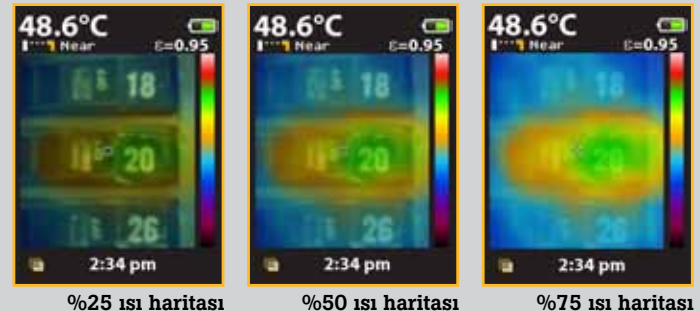

- Sıcaklık değerlerini harmanlanmış bir ısı haritasında görme olanağı
- Kutudan çıkarıldığı anda kullanıma hazır olacak kadar sezgisel
- Cep boyutunda tasarım
- Son derece uygun fiyat

Her şeyi görmek için tasarlandı

Her Fluke Görsel IR Termometre, sorunun tam konumunu anında tespit edebilmek için kızılötesi ısı haritası katmanlı bir dahili dijital kameraya sahiptir.

VT02

VT04/
VT04A

Kızılötesi ısı haritası katmanı

Görsel IR termometrenin temel özellikleri:

Bütçenize uygun

Fluke VT02, VT04 ve VT04A görsel IR Termometreler etkileyici sıcaklık özelliklerine sahiptir. Düşük fiyatı sayesinde tüm ekibinizi bu termometrelerle donatabilirsiniz.

Sezgisel arabirim

Kutudan çıkarır çıkarmaz kullanmaya başlayın.

Cep boyutunda tasarım

İhtiyaç duyduğunuzda yanınızda taşıyabilirsiniz. Alet çantanıza veya cebinize kolayca sığar.

Kızılötesi ısı haritası birleşimi

Tek bir düğmeyle dijital görüntüyü %0, %25, %50, %75 ısı haritası katmanı ve tam kızılötesiyle birleştirin.